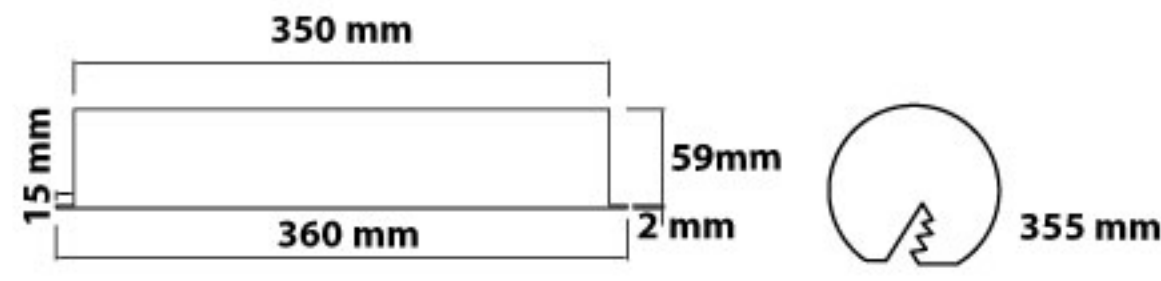

ALGEL

ALÇIPAN DAİRESEL SIVA ALTI ARMATÜR-GÖBEKLİ
CIRCULAR CEILING RECESSED LUMINAIRE

Teknik Özellikler

Gövde	: DKP Sac Gövde
Tüketim	: 15/30 W
Renk Sıcaklığı	: 3000/4000/6500 K
Optik	: Opal Difüzör
Işık Kaynağı	: SMD LED
Giriş Gerilimi	: 220-240V AC 50/60 Hz
CRI	: >80
IP Sınıfı	: IP40

Technical Specifications

Body	: DKP Sheet
Power	: 15/30 W
Color Temperature	: 3000/4000/6500 K
Optic	: Opal Diffuser
Light Source	: SMD LED
Input Voltage	: 220-240V AC 50/60 Hz
CRI	: >80
IP Class	: IP40

■ RAL 9006 □ RAL 9010 □ RAL 9016

Kullanım Alanları

Ofis, Mağaza, Okul, Hastane, Alışveriş Merkezleri

Areas Of Usage

Office, Shop, School, Hospital, Shopping Centers

Fotometrik Veri / Photometric Data

Ürün Kodu / Model No	BLİ7-055-015XX	BLİ7-055-030XX
Ürün Tanımı / Description	ALGEL-15 W	ALGEL-30 W
Güç Tüketimi / Power Consumption	15 W	30 W
Çalışma Sıcaklığı / Operating Temperature Range (t _a)	-25 +45	-25 +45
Işık Akısı (lm) / Luminous Flux (lm)	1800	3750
Ağırlık (kg) / Weight (kg)	2	2