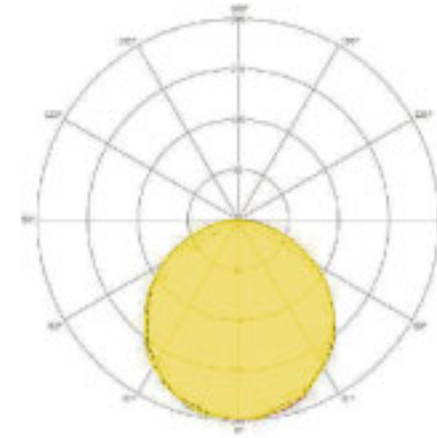

■ RAL 9006 □ RAL 9010 □ RAL 9016

Kullanım Alanları

Ofis, Mağaza, Okul, Hastane, Alışveriş Merkezleri

Areas Of Usage

Office, Shop, School, Hospital, Shopping Centers

Fotometrik Veri / Photometric Data

Ürün Kodu / Model No	BLİ7-055-015XX	BLİ7-055-030XX
Ürün Tanımı / Description	ALGEL-15 W	ALGEL-30 W
Güç Tüketimi / Power Consumption	15 W	30 W
Çalışma Sıcaklığı / Operating Temperature Range (t _a)	-25 +45	-25 +45
Işık Akısı (lm) / Luminous Flux (lm)	1800	3750
Ağırlık (kg) / Weight (kg)	2	2