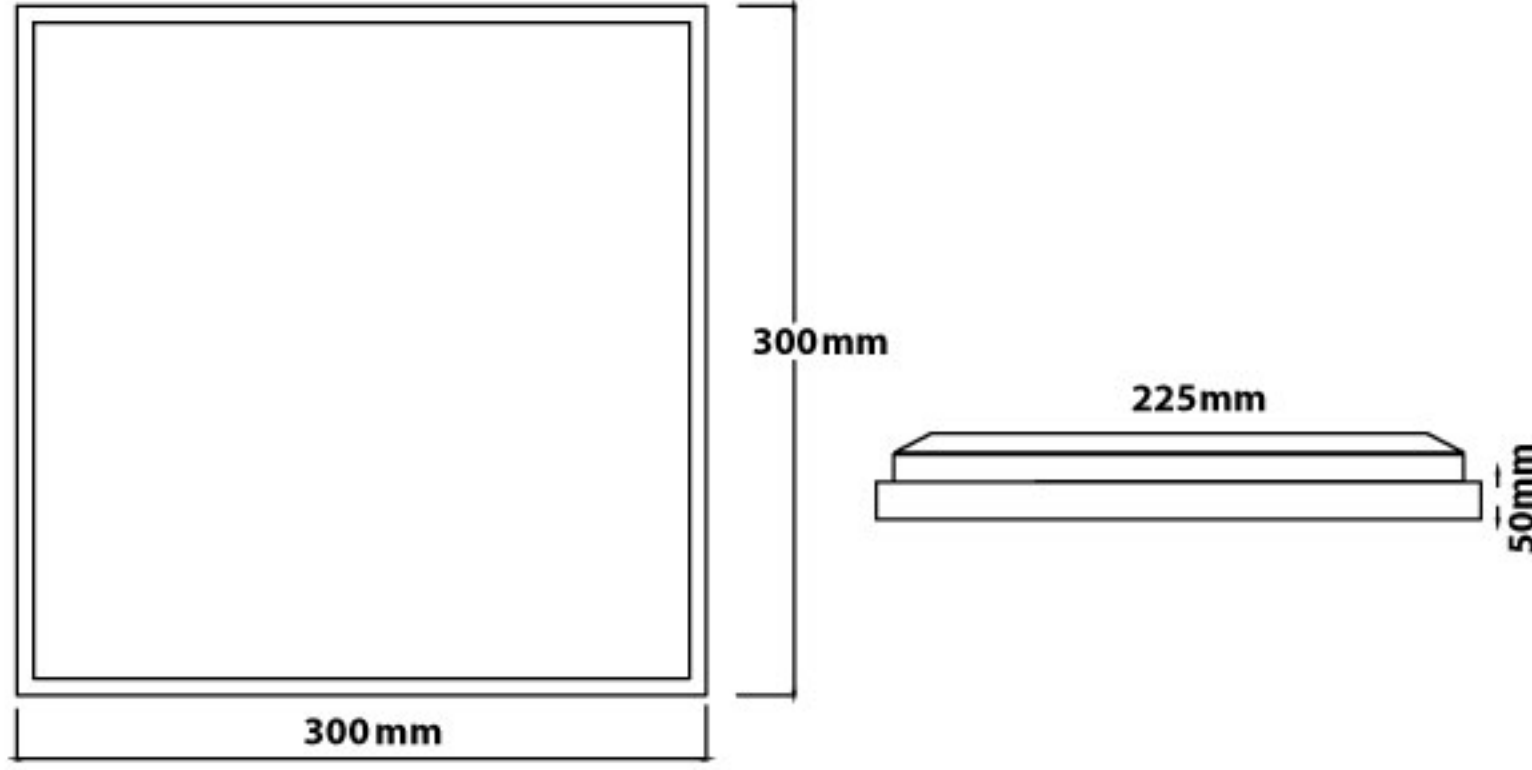

GATRIA

CLIP-IN TAVAN ARMATÜRÜ
CLIP-IN CEILING LUMINAIRE
30X30

Teknik Özellikler

Gövde	: DKP Sac Gövde
Tüketim	: 15 W
Renk Sıcaklığı	: 3000/4000/6500 K
Optik	: Opal Difüzör
Işık Kaynağı	: SMD LED
Giriş Gerilimi	: 220-240V AC 50/60 Hz
CRI	: >80
IP Sınıfı	: IP54

Technical Specifications

Body	: DKP Sheet
Power	: 15 W
Color Temperature	: 3000/4000/6500 K
Optic	: Opal Diffuser
Light Source	: SMD LED
Input Voltage	: 220-240V AC 50/60 Hz
CRI	: >80
IP Class	: IP54

Ek Özellikler