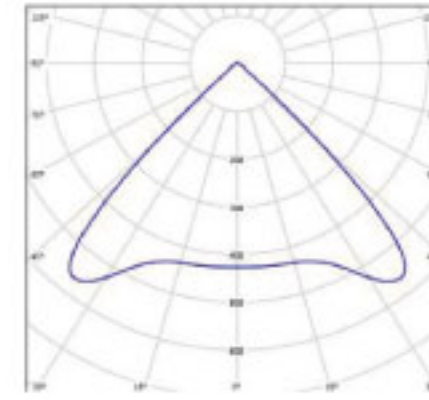

Areas Of Usage

Park, Garden, Roadside, Decorative Outdoor Lighting

Fotometrik Veri / Photometric Data

Ürün Kodu / Model No	BLD-400-050XX	BLD-400-070XX
Ürün Tanımı / Description	ZOSMA-50 W	ZOSMA-70 W
Güç Tüketimi / Power Consumption	50 W	70 W
Çalışma Sıcaklığı / Operating Temperature Range (t _a)	-25 +45	-25 +45
Işık Akısı (lm) / Luminous Flux (lm)	7000	9800