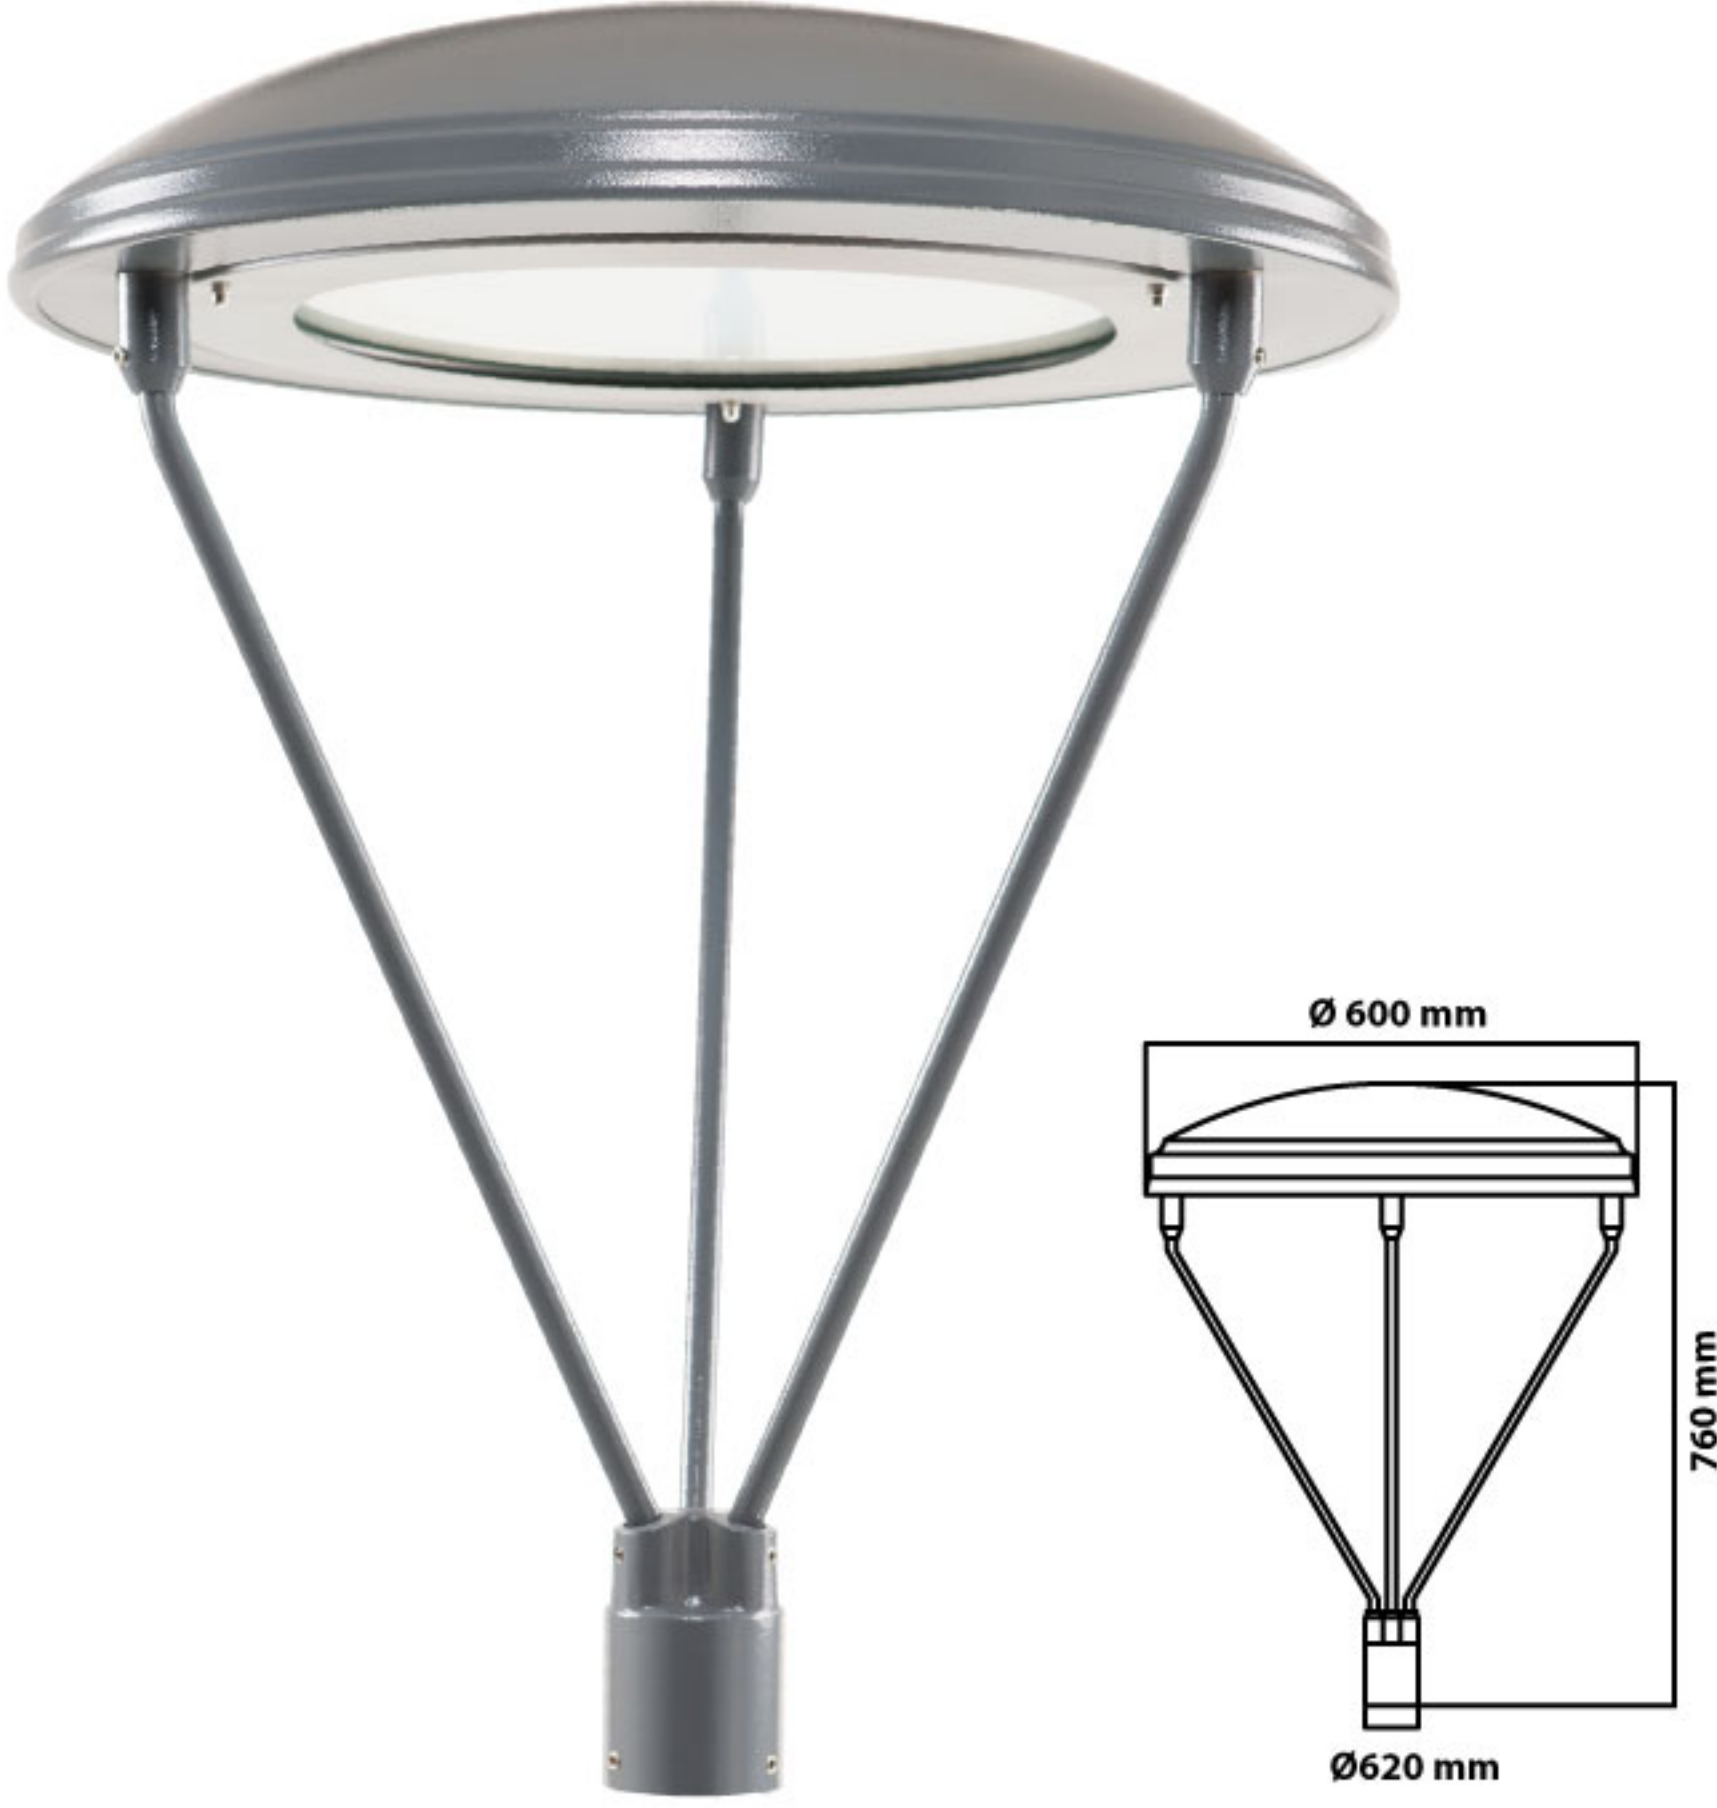

ZOSMA

Teknik Özellikler

Gövde	: Alüminyum
Tüketim	: 50/70 W
Renk Sıcaklığı	: 3000/4000/6500 K
Optik	: Temperli Cam
Işık Kaynağı	: SMD LED
Giriş Gerilimi	: 220-240V AC 50/60 Hz
CRI	: >80
IP Sınıfı	: IP65

Technical Specifications

Body	: Aluminum
Power	: 50/70 W
Color Temperature	: 3000/4000/6500 K
Optic	: Tempered Glass
Light Source	: SMD LED
Input Voltage	: 220-240V AC 50/60 Hz
CRI	: >80
IP Class	: IP65

Ek Özellikler

- DALI Uyumu
- Dim Edilebilir 1-10 V
- Ral Seçenekleri

Additional Features

- DALI Compliance
- Can Be Dimmed 1-10 V
- Ral Options

■ RAL 9006 □ RAL 9010 □ RAL 9016

Kullanım Alanları

Park, Bahçe, Yol Kenarı, Dekoratif Dış Aydınlatma

Areas Of Usage

Park, Garden, Roadside, Decorative Outdoor Lighting

Fotometrik Veri / Photometric Data

Ürün Kodu / Model No	BLD-400-050XX	BLD-400-070XX
Ürün Tanımı / Description	ZOSMA-50 W	ZOSMA-70 W
Güç Tüketimi / Power Consumption	50 W	70 W
Çalışma Sıcaklığı / Operating Temperature Range (t _a)	-25 +45	-25 +45
Işık Akısı (lm) / Luminous Flux (lm)	7000	9800