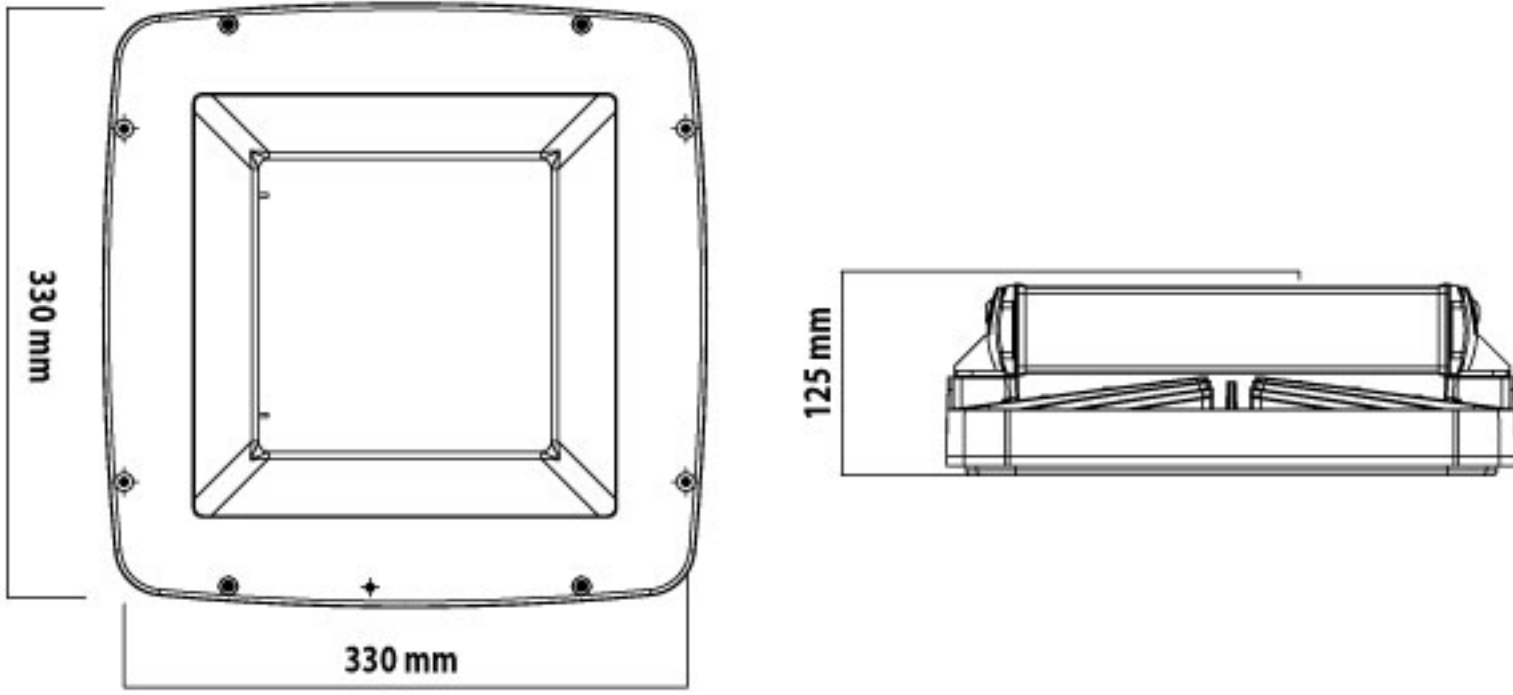

CANOPLUS

KANOPI AYDINLATMA ARMATÜRÜ
CANOPY LIGHTING LUMINAIRE

Teknik Özellikler

Gövde	: Alüminyum Enjeksiyon
Tüketim	: 75/100/125 W
Renk Sıcaklığı	: 3000/4000/6500 K
Optik	: Temperli Cam
Işık Kaynağı	: Power, Mid Power
Giriş Gerilimi	: 220-240V AC 50/60 Hz
CRI	: >80
IP Sınıfı	: IP67

Technical Specifications

Body	: Dia-Cast Aluminum
Power	: 75/100/125 W
Color Temperature	: 3000/4000/6500 K
Optic	: Tempered Glass
Light Source	: Power, Mid Power
Input Voltage	: 220-240V AC 50/60 Hz
CRI	: >80
IP Class	: IP67

Fotometrik Veri / Photometric Data

Ürün Kodu / Model No	BLD-250-075XX	BLD-250-100XX	BLD-250-125XX
Ürün Tanımı / Description	CANOPLUS-75 W	CANOPLUS-100 W	CANOPLUS-125 W
Güç Tüketimi / Power Consumption	75 W	100 W	125 W
Çalışma Sıcaklığı / Operating Temperature Range (t _a)	-25 +50	-25 +50	-25 +50
Işık Akısı (lm) / Luminous Flux (lm)	10500	13900	17500
Ağırlık (kg) / Weight (kg)	6,5	6,5	7,0