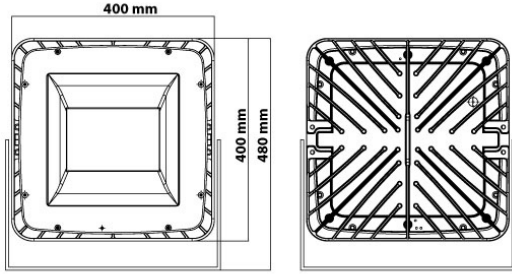

BAHAM-L

PROJEKTÖR
PROJECTOR

Ek Özellikler

- DALI Uyumu
- Acil Aydınlatma Kiti (1 saat süreli)
- Acil Aydınlatma Kiti (3 saat süreli)
- Hareket Sensörü
- Dim Edilebilir 1-10 V
- Ral Seçenekleri

☐ RAL 9006 ☐ RAL 9010 ☐ RAL 9016

Kullanım Alanları

Park, Bahçe, Geniş Alan Aydınlatma, Fabrika

Areas Of Usage

Park, Garden, Wide Space Illumination, Plant

Additional Features

- DALI Compliance
- Emergency Lighting Kit (for 1 hour)
- Emergency Lighting Kit (for 3 hours)
- Motion Sensor
- Can Be Dimmed 1-10 V
- Ral Options