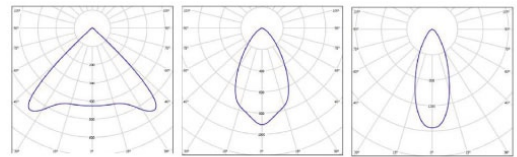

Fotometrik Veri / Photometric Data

Ürün Kodu / Model No	BLD-215-150XX	BLD-215-180XX	BLD-215-200XX	BLD-215-230XX	BLD-215-250XX
Ürün Tanımı / Description	BAHAM-L-150W	BAHAM-L-180 W	BAHAM-L-200 W	BAHAM-L-230 W	BAHAM-L-250 W
Güç Tüketimi / Power Consumption	150 W	180 W	200 W	230 W	250 W
Çalışma Sıcaklığı / Operating Temperature Range (t_o)	-25 +45	-25 +45	-25 +45	-25 +45	-25 +45
Işık Akısı (lm) / Luminous Flux (lm)	21200	25500	28000	31700	34500
Ağırlık (kg) / Weight (kg)	9	9,5	9,5	9,5	10