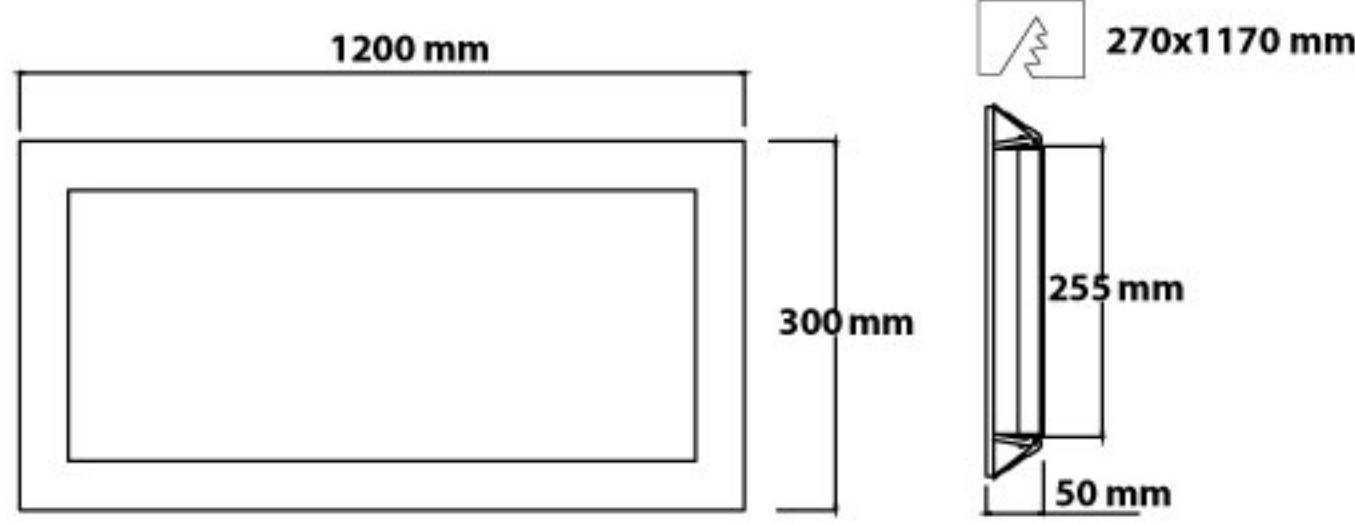

WEZEN

ALÇIPAN TAVAN ARMATÜRÜ
CEILING RECESSED LUMINAIRE
30X120

Teknik Özellikler

Gövde	: DKP Sac Gövde
Tüketim	: 30/50 W
Renk Sıcaklığı	: 3000/4000/6500 K
Optik	: Opal Difüzör
Işık Kaynağı	: SMD LED
Giriş Gerilimi	: 220-240V AC 50/60 Hz
CRI	: >80
Ip Sınıfı	: IP54

Technical Specifications

Body	: DKP Sheet
Power	: 30/50 W
Color Temperature	: 3000/4000/6500 K
Optic	: Opal Diffuser
Light Source	: SMD LED
Input Voltage	: 220-240V AC 50/60 Hz
CRI	: >80
IP Class	: IP54