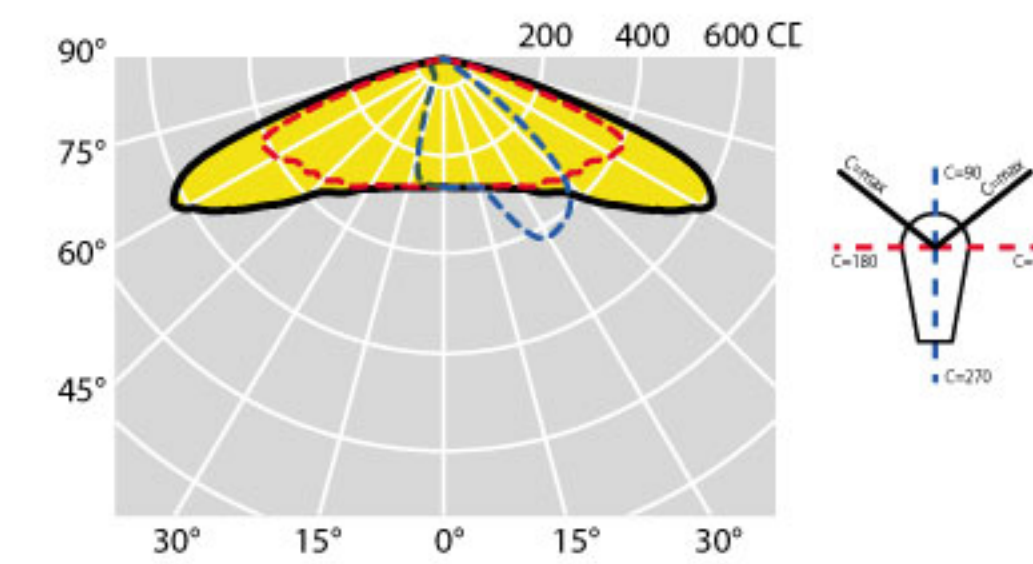

VENÜS

Teknik Özellikler

Gövde	: Alüminyum Enjeksiyon
Tüketim	: 50/75/90/100 W
Renk Sıcaklığı	: 3000/4000/6500 K
Optik	: Temperli Cam
Işık Kaynağı	: Power, Mid Power
Giriş Gerilimi	: 220-240V AC 50/60 Hz
CRI	: >80
IP Sınıfı	: IP67
IK	: IK08 / IK09 / IK10

Technical Specifications

Body	: Dia-Cast Aluminum
Power	: 50/75/90/100 W
Color Temperature	: 3000/4000/6500 K
Optic	: Tempered Glass
Light Source	: Power, Mid Power
Input Voltage	: 220-240V AC 50/60 Hz
CRI	: >80
IP Class	: IP67
IK	: IK08 / IK09 / IK10

Fotometrik Veri / Photometric Data

Ürün Kodu / Model No	BLD-300-050XX	BLD-300-075XX	BLD-300-90XX	BLD-300-100XX
Ürün Tanımı / Description	VENÜS-50 W	VENÜS-75 W	VENÜS-90 W	VENÜS-100 W
Güç Tüketimi / Power Consumption	50 W	75 W	90 W	100 W
Çalışma Sıcaklığı / Operating Temperature Range (t _a)	-25 +50	-25 +50	-25 +50	-25 +50
Işık Akısı (lm) / Luminous Flux (lm)	8026	11800	14000	15800
Ağırlık (kg) / Weight (kg)	6	6	6,5	6,5