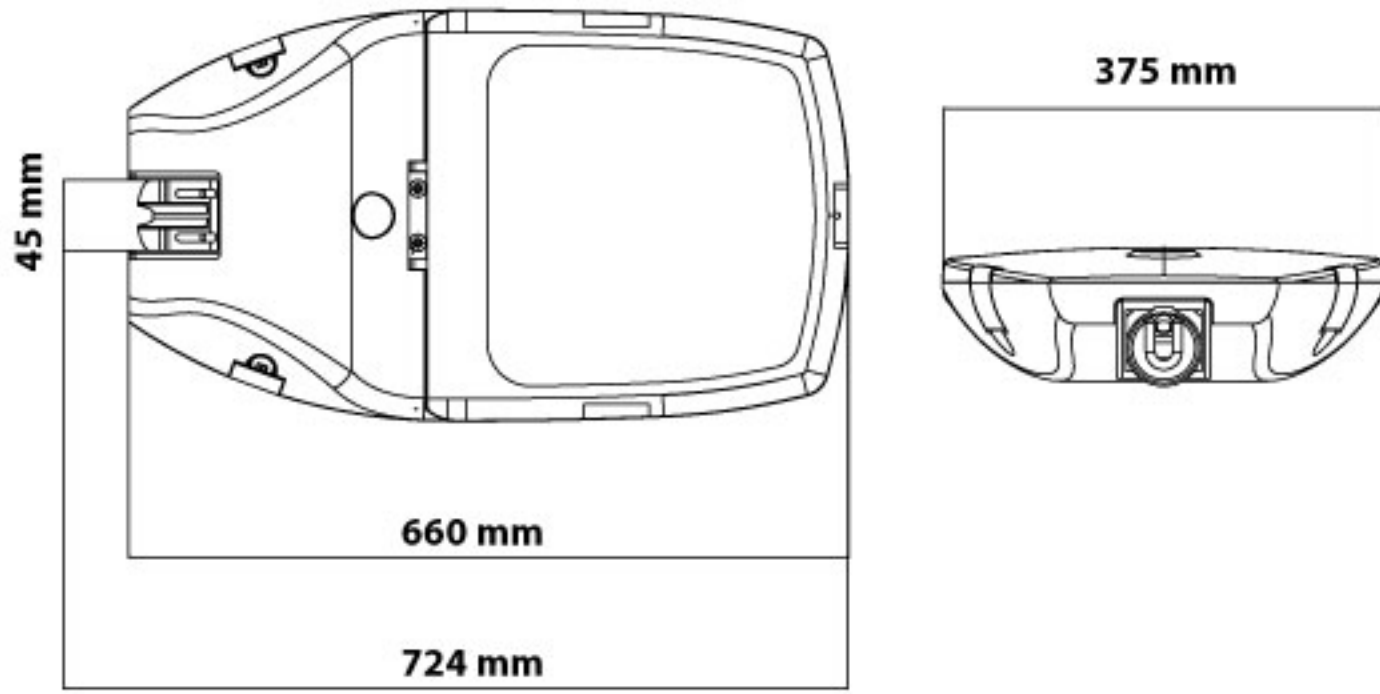

VENÜS

Teknik Özellikler

Gövde	: Alüminyum Enjeksiyon
Tüketim	: 50/75/90/100 W
Renk Sıcaklığı	: 3000/4000/6500 K
Optik	: Temperli Cam
Işık Kaynağı	: Power, Mid Power
Giriş Gerilimi	: 220-240V AC 50/60 Hz
CRI	: >80
IP Sınıfı	: IP67
IK	: IK08 / IK09 / IK10

Technical Specifications

Body	: Dia-Cast Aluminum
Power	: 50/75/90/100 W
Color Temperature	: 3000/4000/6500 K
Optic	: Tempered Glass
Light Source	: Power, Mid Power
Input Voltage	: 220-240V AC 50/60 Hz
CRI	: >80
IP Class	: IP67
IK	: IK08 / IK09 / IK10

Fotometrik Veri / Photometric Data

Ürün Kodu / Model No	BLD-300-050XX	BLD-300-075XX	BLD-300-90XX	BLD-300-100XX
Ürün Tanımı / Description	VENÜS-50 W	VENÜS-75 W	VENÜS-90 W	VENÜS-100 W
Güç Tüketimi / Power Consumption	50 W	75 W	90 W	100 W
Çalışma Sıcaklığı / Operating Temperature Range (t _a)	-25 +50	-25 +50	-25 +50	-25 +50
Işık Akısı (lm) / Luminous Flux (lm)	8026	11800	14000	15800
Ağırlık (kg) / Weight (kg)	6	6	6,5	6,5