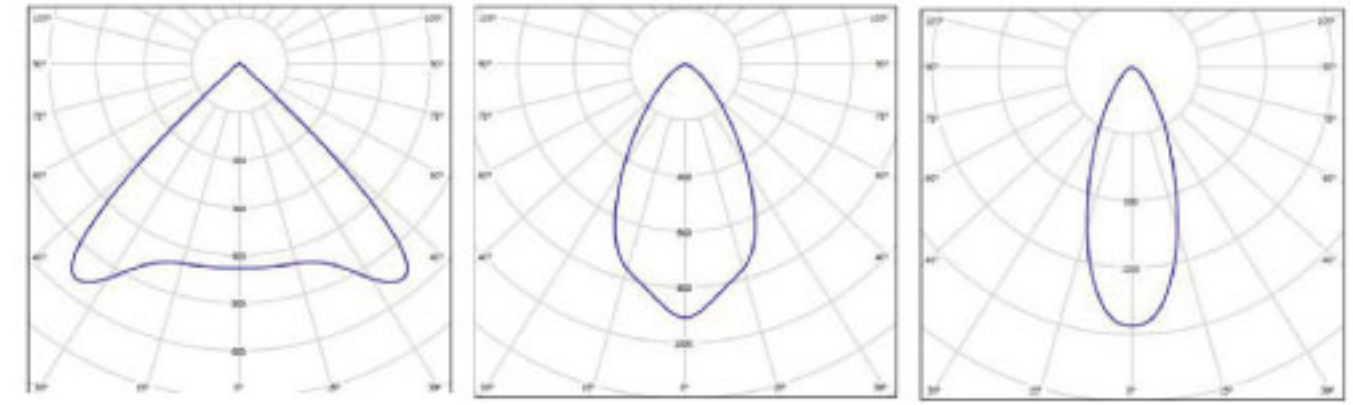

Fotometrik Veri / Photometric Data

Ürün Kodu / Model No	BLD-220-065XX	BLD-220-090XX	BLD-220-125XX
Ürün Tanımı / Description	ENDİ-65 W	ENDİ-90 W	ENDİ-125 W
Güç Tüketimi / Power Consumption	65 W	90 W	125 W
Çalışma Sıcaklığı / Operating Temperature Range (t_a)	-25 +50	-25 +50	-25 +50
Işık Akısı (lm) / Luminous Flux (lm)	9000	12500	17500
Ağırlık (kg) / Weight (kg)	6	6,5	7