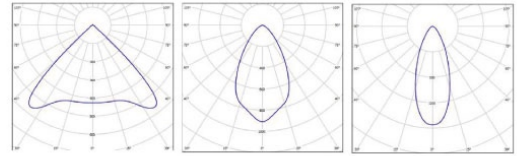

Fotometrik Veri / Photometric Data

Ürün Kodu / Model No	BLD-210-065XX	BLD-210-090XX	BLD-210-125XX
Ürün Tanımı / Description	BAHAM-65W	BAHAM-90 W	BAHAM-125 W
Güç Tüketimi / Power Consumption	65 W	90 W	125 W
Çalışma Sıcaklığı / Operating Temperature Range (t_o)	-25 +45	-25 +45	-25 +45
Işık Akısı (lm) / Luminous Flux (lm)	9000	12500	17500
Ağırlık (kg) / Weight (kg)	6	6,5	7