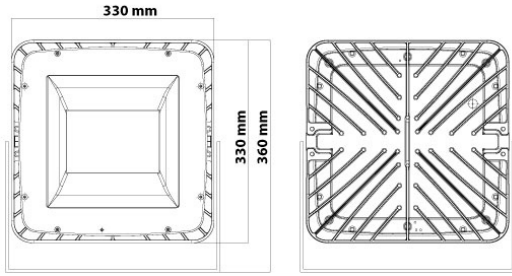

BAHAM

PROJEKTÖR
PROJECTOR

Ek Özellikler

- DALI Uyumu
- Acil Aydınlatma Kiti (1 saat süreli)
- Acil Aydınlatma Kiti (3 saat süreli)
- Hareket Sensörü
- Dim Edilebilir 1-10 V
- Ral Seçenekleri

☐ RAL 9006 ☐ RAL 9010 ☐ RAL 9016

Kullanım Alanları

Park, Bahçe, Geniş Alan Aydınlatma, Fabrika

Areas Of Usage

Park, Garden, Wide Space Illumination, Plant

Additional Features

- DALI Compliance
- Emergency Lighting Kit (for 1 hour)
- Emergency Lighting Kit (for 3 hours)
- Motion Sensor
- Can Be Dimmed 1-10 V
- Ral Options