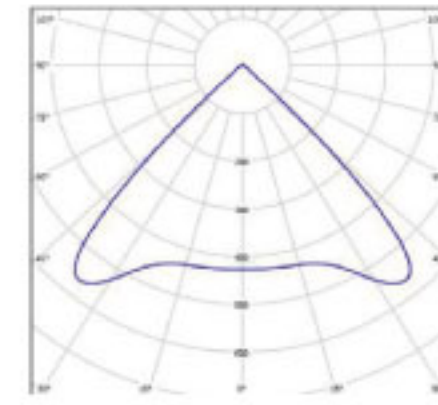

Fotometrik Veri / Photometric Data

Ürün Kodu / Model No	BLD-470-010XX
Ürün Tanımı / Description	NAOS-10 W
Güç Tüketimi / Power Consumption	10 W
Çalışma Sıcaklığı / Operating Temperature Range (t_a)	-25 +45
Işık Akısı (lm) / Luminous Flux (lm)	1200