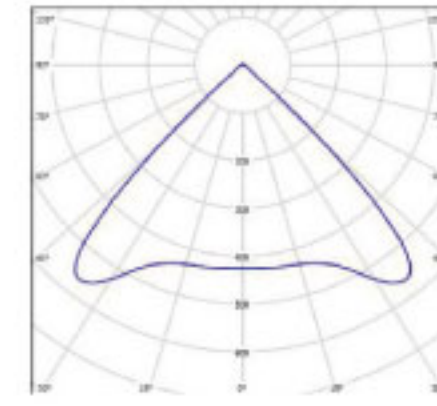

Areas Of Usage

Park, Garden, Wayside, Decorative Outdoor Illumination

Fotometrik Veri / Photometric Data

Ürün Kodu / Model No	BLD-460-030XX
Ürün Tanımı / Description	MARFİK-30 W
Güç Tüketimi / Power Consumption	30 W
Çalışma Sıcaklığı / Operating Temperature Range (t _a)	-25 +45
Işık Akısı (lm) / Luminous Flux (lm)	4200