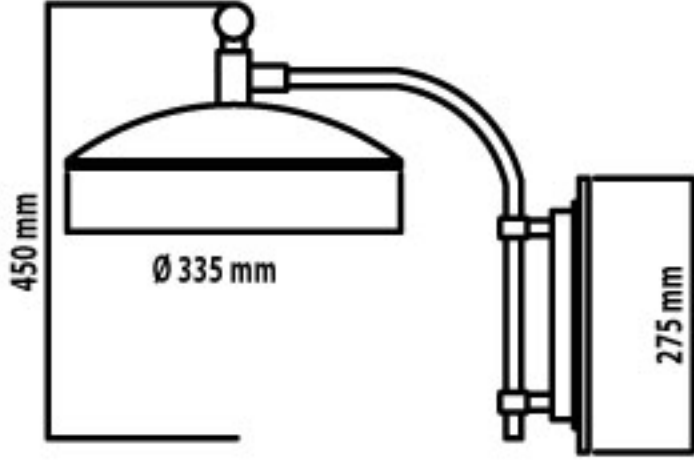

MARFİK

Teknik Özellikler

Gövde	: Alüminyum
Tüketim	: 30 W
Renk Sıcaklığı	: 3000/4000/6500 K
Optik	: Opal Pleksi
Işık Kaynağı	: Power, Mid Power
Giriş Gerilimi	: 220-240V AC 50/60 Hz
CRI	: >80
IP Sınıfı	: IP54

Technical Specifications

Body	: Aluminum
Power	: 30 W
Color Temperature	: 3000/4000/6500 K
Optic	: Opal Plexi
Light Source	: Power, Mid Power
Input Voltage	: 220-240V AC 50/60 Hz
CRI	: >80
IP Class	: IP65

Areas Of Usage

Park, Garden, Wayside, Decorative Outdoor Illumination

Fotometrik Veri / Photometric Data

Ürün Kodu / Model No	BLD-460-030XX
Ürün Tanımı / Description	MARFİK-30 W
Güç Tüketimi / Power Consumption	30 W
Çalışma Sıcaklığı / Operating Temperature Range (t _a)	-25 +45
Işık Akısı (lm) / Luminous Flux (lm)	4200