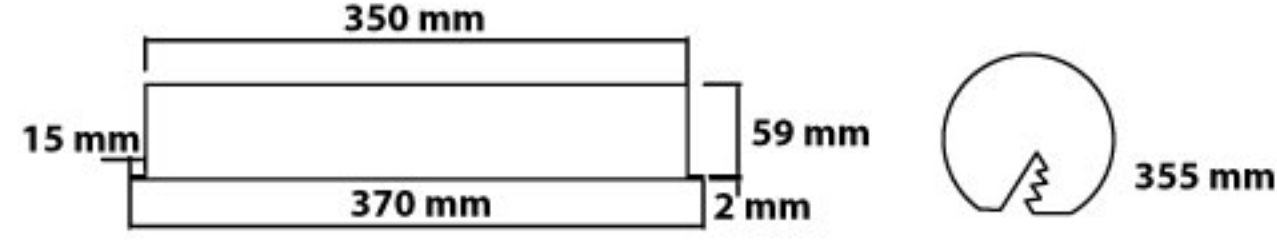

ALKOS

ALÇIPAN DAİRESEL SIVA ALTI ARMATÜR
CIRCULAR CEILING RECESSED LUMINAIRE

Teknik Özellikler

Gövde	: DKP Sac Gövde
Tüketim	: 15/30 W
Renk Sıcaklığı	: 3000/4000/6500 K
Optik	: Opal Difüzör
Işık Kaynağı	: SMD LED
Giriş Gerilimi	: 220-240V AC 50/60 Hz
CRI	: >80
IP Sınıfı	: IP40

Technical Specifications

Body	: DKP Sheet
Power	: 15/30 W
Color Temperature	: 3000/4000/6500 K
Optic	: Opal Diffuser
Light Source	: SMD LED
Input Voltage	: 220-240V AC 50/60 Hz
CRI	: >80
IP Class	: IP40

Kullanım Alanları

Ofis, Mağaza, Okul, Hastane, Alışveriş Merkezleri

Areas Of Usage

Office, Shop, School, Hospital, Shopping Centers

Fotometrik Veri / Photometric Data

Ürün Kodu / Model No	BLİ7-050-015XX	BLİ7-050-030XX
Ürün Tanımı / Description	ALKOS-15 W	ALKOS-30 W
Güç Tüketimi / Power Consumption	15 W	30 W
Çalışma Sıcaklığı / Operating Temperature Range (t _a)	-25 +45	-25 +45
Işık Akısı (lm) / Luminous Flux (lm)	1800	3750
Ağırlık (kg) / Weight (kg)	2	2