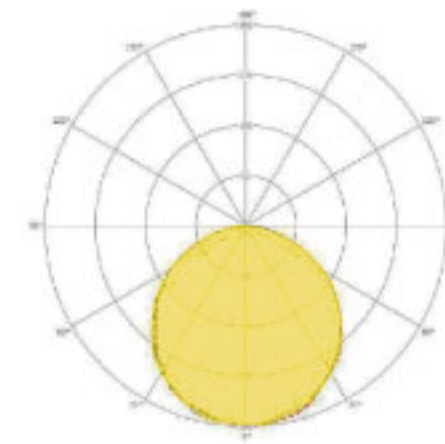

Kullanım Alanları

Ofis, Mağaza, Okul, Hastane, Alışveriş Merkezleri

Areas Of Usage

Office, Shop, School, Hospital, Shopping Centers

Fotometrik Veri / Photometric Data

Ürün Kodu / Model No	BLİ7-050-015XX	BLİ7-050-030XX
Ürün Tanımı / Description	ALKOS-15 W	ALKOS-30 W
Güç Tüketimi / Power Consumption	15 W	30 W
Çalışma Sıcaklığı / Operating Temperature Range (t _a)	-25 +45	-25 +45
Işık Akısı (lm) / Luminous Flux (lm)	1800	3750
Ağırlık (kg) / Weight (kg)	2	2