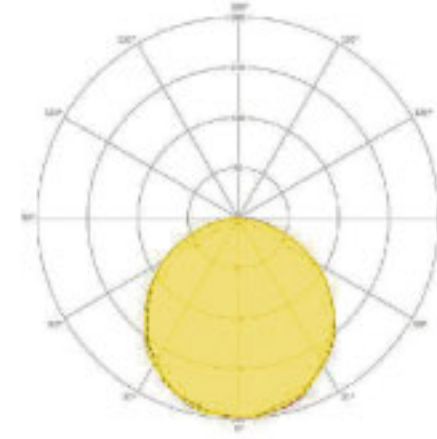

■ RAL 9006 ■ RAL 9010 ■ RAL 9016

Kullanım Alanları

Ofis, Mağaza, Okul, Hastane, Alışveriş Merkezleri

Areas Of Usage

Office, Shop, School, Hospital, Shopping Centers

Fotometrik Veri / Photometric Data

Ürün Kodu / Model No	BLİ7-023-030XX	BLİ7-023-045XX
Ürün Tanımı / Description	GATRIA-6060-30 W	GATRIA-6060-45 W
Güç Tüketimi / Power Consumption	30 W	45 W
Çalışma Sıcaklığı / Operating Temperature Range (t _a)	-25 +45	-25 +45
Işık Akısı (lm) / Luminous Flux (lm)	3750	5500
Ağırlık (kg) / Weight (kg)	3,5	3,5