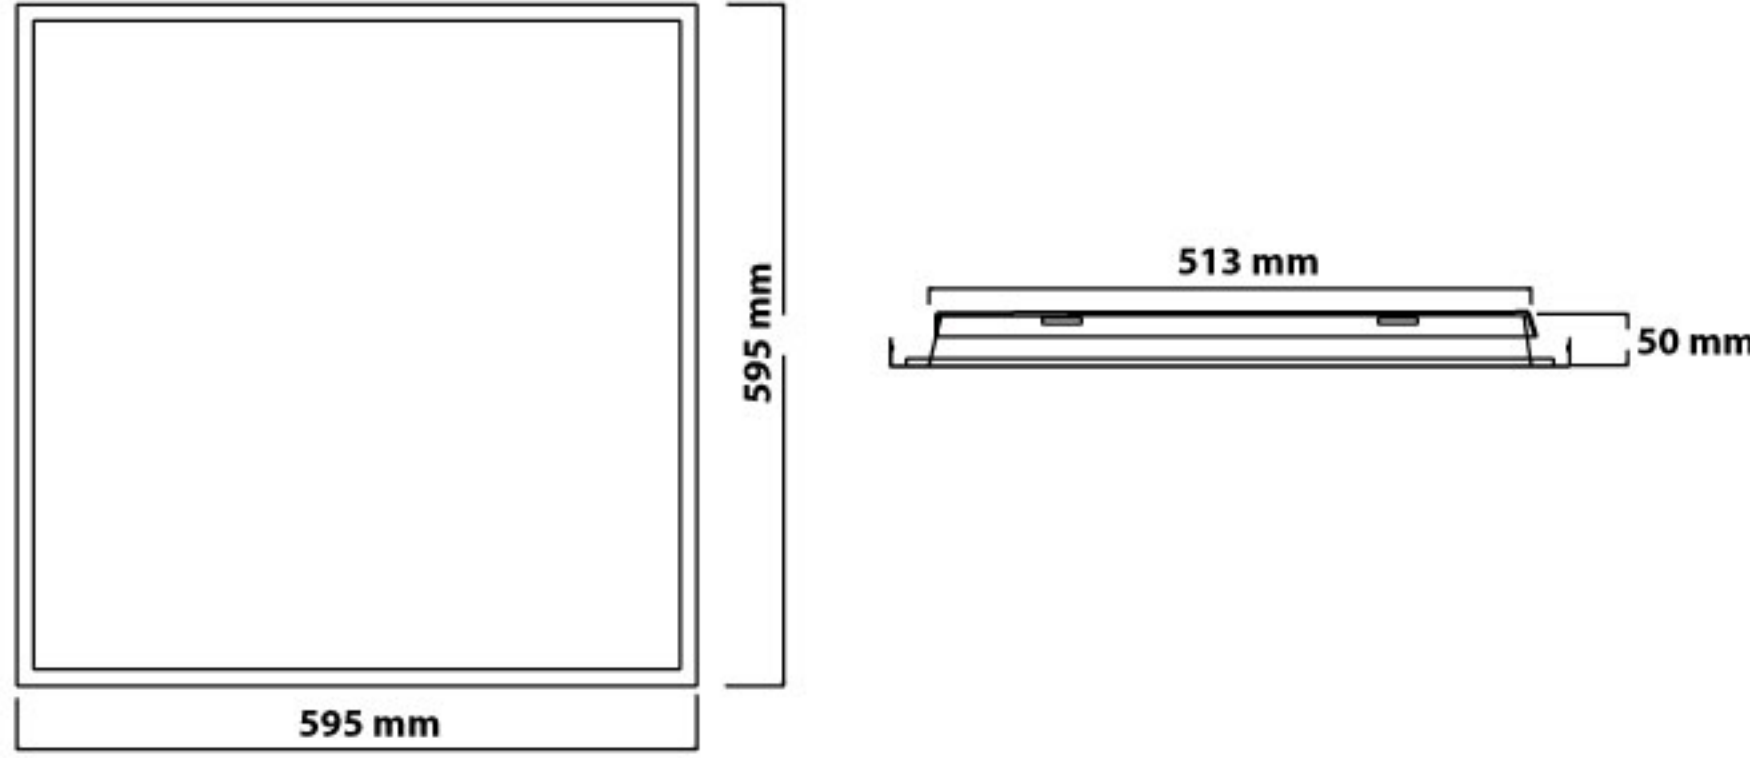

GATRIA

CLIP-IN TAVAN ARMATÜRÜ
CLIP-IN CEILING LUMINAİRE
60X60

Teknik Özellikler

Gövde	: DKP Sac Gövde
Tüketim	: 30/45 W
Renk Sıcaklığı	: 3000/4000/6500 K
Optik	: Opal Difüzör
Işık Kaynağı	: SMD LED
Giriş Gerilimi	: 220-240V AC 50/60 Hz
CRI	: >80
Ip Sınıfı	: IP54
IK	: IK07 / IK08 / IK09

Technical Specifications

Body	: DKP Sheet
Power	: 30/45 W
Color Temperature	: 3000/4000/6500 K
Optic	: Opal Diffuser
Light Source	: SMD LED
Input Voltage	: 220-240V AC 50/60 Hz
CRI	: >80
IP Class	: IP54
IK	: IK07 / IK08 / IK09