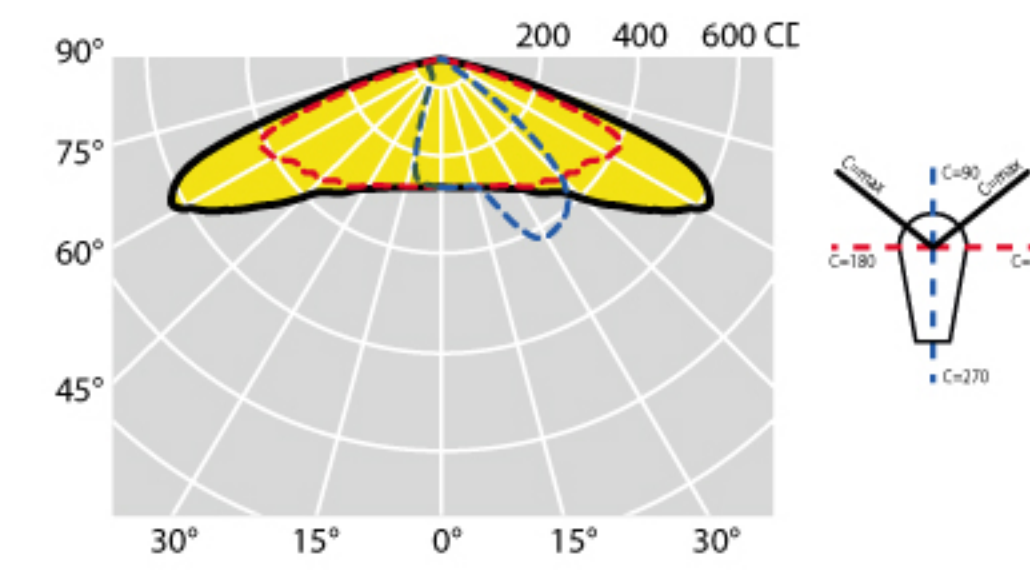

Fotometrik Veri / Photometric Data

Ürün Kodu / Model No	BLD-310-125XX	BLD-310-150XX	BLD-310-180XX
Ürün Tanımı / Description	VENÜS-M-125 W	VENÜS-M-150 W	VENÜS-M-180 W
Güç Tüketimi / Power Consumption	125 W	150 W	180 W
Çalışma Sıcaklığı / Operating Temperature Range (t_a)	-25 +50	-25 +50	-25 +50
Işık Akısı (lm) / Luminous Flux (lm)	19600	23800	28300
Ağırlık (kg) / Weight (kg)	8,5	9	9