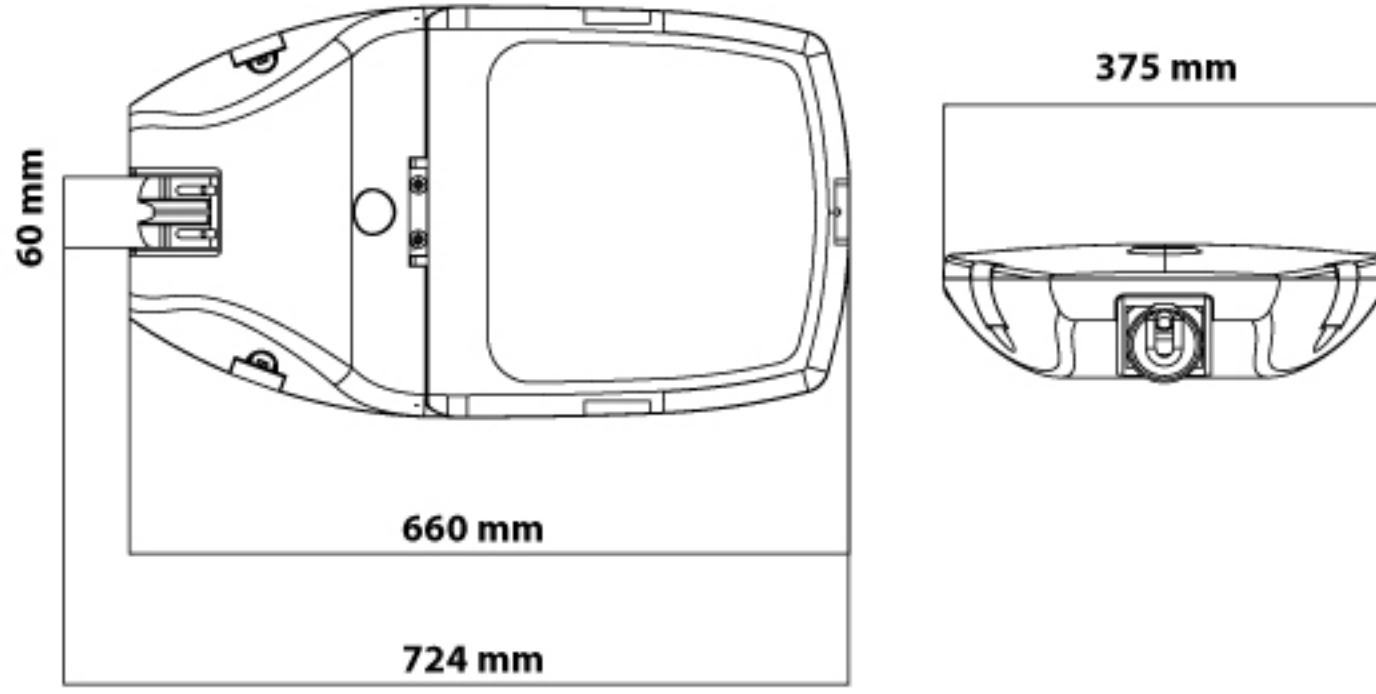

VENÜS-M

Teknik Özellikler

Gövde	: Alüminyum Enjeksiyon
Tüketim	: 125 W/150/180 W
Renk Sıcaklığı	: 3000/4000/6500 K
Optik	: Temperli Cam
Işık Kaynağı	: Power, Mid Power
Giriş Gerilimi	: 220-240V AC 50/60 Hz
CRI	: >80
IP Sınıfı	: IP67
IK	: IK08 / IK09 / IK10

Technical Specifications

Body	: Dia-Cast Aluminum
Power	: 125 /150/180 W
Color Temperature	: 3000/4000/6500 K
Optic	: Tempered Glass
Light Source	: Power, Mid Power
Input Voltage	: 220-240V AC 50/60 Hz
CRI	: >80
IP Class	: IP67
IK	: IK08 / IK09 / IK10