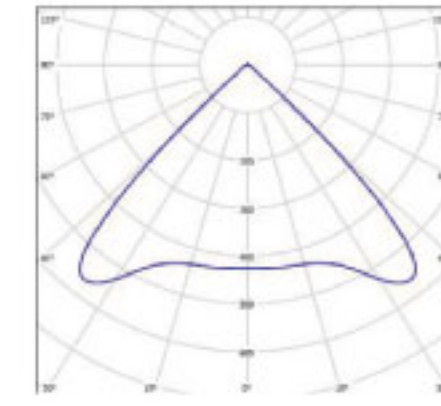

Areas Of Usage

Park, Garden, Wayside, Decorative Outdoor Illumination

Fotometrik Veri / Photometric Data

Ürün Kodu / Model No	BLD-450-060XX
Ürün Tanımı / Description	ENİF-60 W
Güç Tüketimi / Power Consumption	2x30 W
Çalışma Sıcaklığı / Operating Temperature Range (t _a)	-25 +45
Işık Akısı (lm) / Luminous Flux (lm)	8400