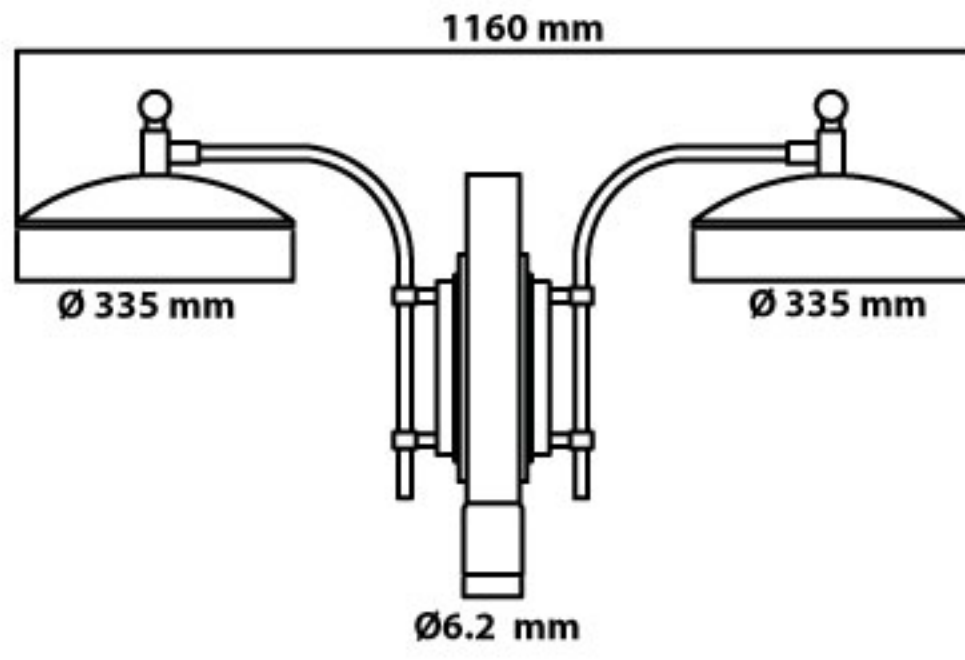

ENİF

Teknik Özellikler

Gövde	: Alüminyum
Tüketim	: 2x30 W
Renk Sıcaklığı	: 3000/4000/6500 K
Optik	: Opal Pleksi
Işık Kaynağı	: Power, Mid Power
Giriş Gerilimi	: 220-240V AC 50/60 Hz
CRI	: >80
IP Sınıfı	: IP65

Technical Specifications

Body	: Aluminum
Power	: 2x30 W
Color Temperature	: 3000/4000/6500 K
Optic	: Opal Plexi
Light Source	: Power, Mid Power
Input Voltage	: 220-240V AC 50/60 Hz
CRI	: >80
IP Class	: IP65

Areas Of Usage

Park, Garden, Wayside, Decorative Outdoor Illumination

Fotometrik Veri / Photometric Data

Ürün Kodu / Model No	BLD-450-060XX
Ürün Tanımı / Description	ENİF-60 W
Güç Tüketimi / Power Consumption	2x30 W
Çalışma Sıcaklığı / Operating Temperature Range (t _a)	-25 +45
Işık Akısı (lm) / Luminous Flux (lm)	8400