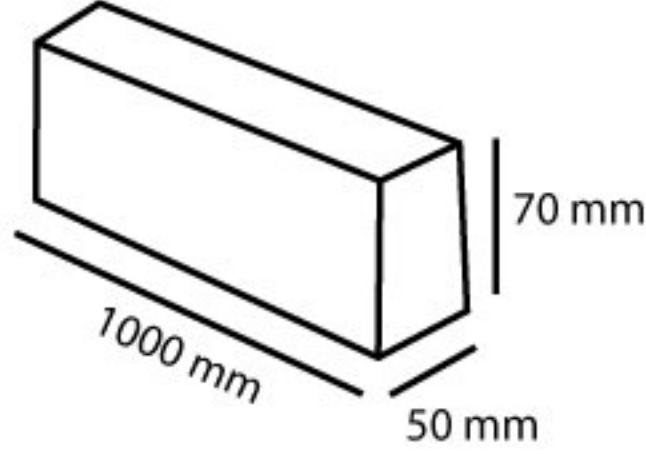

BELLATRİX

LINEER SARKIT ARMATÜR
LINEAR PENDANT FIXTURE

Teknik Özellikler

Gövde	: Alüminyum Profil
Tüketim	: 30 W
Renk Sıcaklığı	: 3000/4000/6500 K
Optik	: Opal Difüzör
Işık Kaynağı	: SMD LED
Giriş Gerilimi	: 220-240V AC 50/60 Hz
CRI	: >80
IP Sınıfı	: IP54
Işık Açısı	: 10-24 / 45-60

Technical Specifications

Body	: Aluminum Extrusion
Power	: 30 W
Color Temperature	: 3000/4000/6500 K
Optic	: Opal Diffuser
Light Source	: SMD LED
Input Voltage	: 220-240V AC 50/60 Hz
CRI	: >80
IP Class	: IP54
Beam Angel	: 10-24 / 45-60

Ürün Kodu / Model No	B48-170-030XX
Ürün Tanımı / Description	BELLATRİX-30 W
Güç Tüketimi / Power	30 W
Boy / Size	1000 mm
Çalışma Sıcaklığı Operating Temperature Range (t _a)	-20 +50
Ağırlık (kg) / Weight (kg)	2