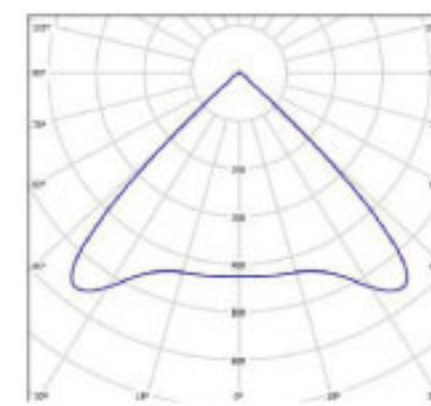

Fotometrik Veri / Photometric Data

Ürün Kodu / Model No	BLD-440-020XX
Ürün Tanımı / Description	HEZA-20 W
Güç Tüketimi / Power Consumption	20 W
Çalışma Sıcaklığı / Operating Temperature Range (t_a)	-25 +45
Işık Akısı (lm) / Luminous Flux (lm)	2800
Ağırlık (kg) / Weight (kg)	2,5