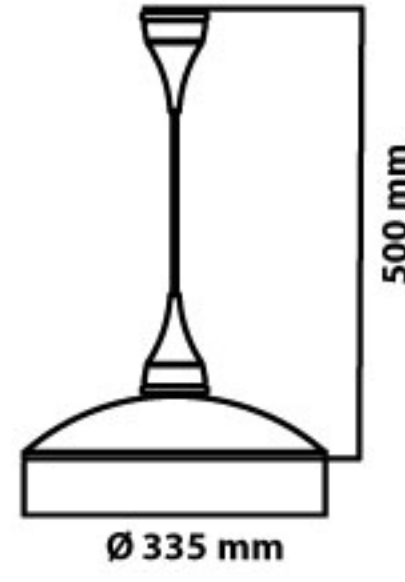

## Teknik Özellikler

Gövde	: Alüminyum
Tüketim	: 20 W
Renk Sıcaklığı	: 3000/4000/6500 K
Optik	: Opal Pleksi
Işık Kaynağı	: Power, Mid Power
Giriş Gerilimi	: 220-240V AC 50/60 Hz
CRI	: >80
IP Sınıfı	: IP44

## Technical Specifications

Body	: Aluminum
Power	: 20 W
Color Temperature	: 3000/4000/6500 K
Optic	: Opal Plexi
Light Source	: Power, Mid Power
Input Voltage	: 220-240V AC 50/60 Hz
CRI	: >80
IP Class	: IP44

## Fotometrik Veri / Photometric Data

Ürün Kodu / Model No	BLD-440-020XX
Ürün Tanımı / Description	HEZA-20 W
Güç Tüketimi / Power Consumption	20 W
Çalışma Sıcaklığı / Operating Temperature Range (t <sub>a</sub> )	-25 +45
Işık Akısı (lm) / Luminous Flux (lm)	2800
Ağırlık (kg) / Weight (kg)	2,5