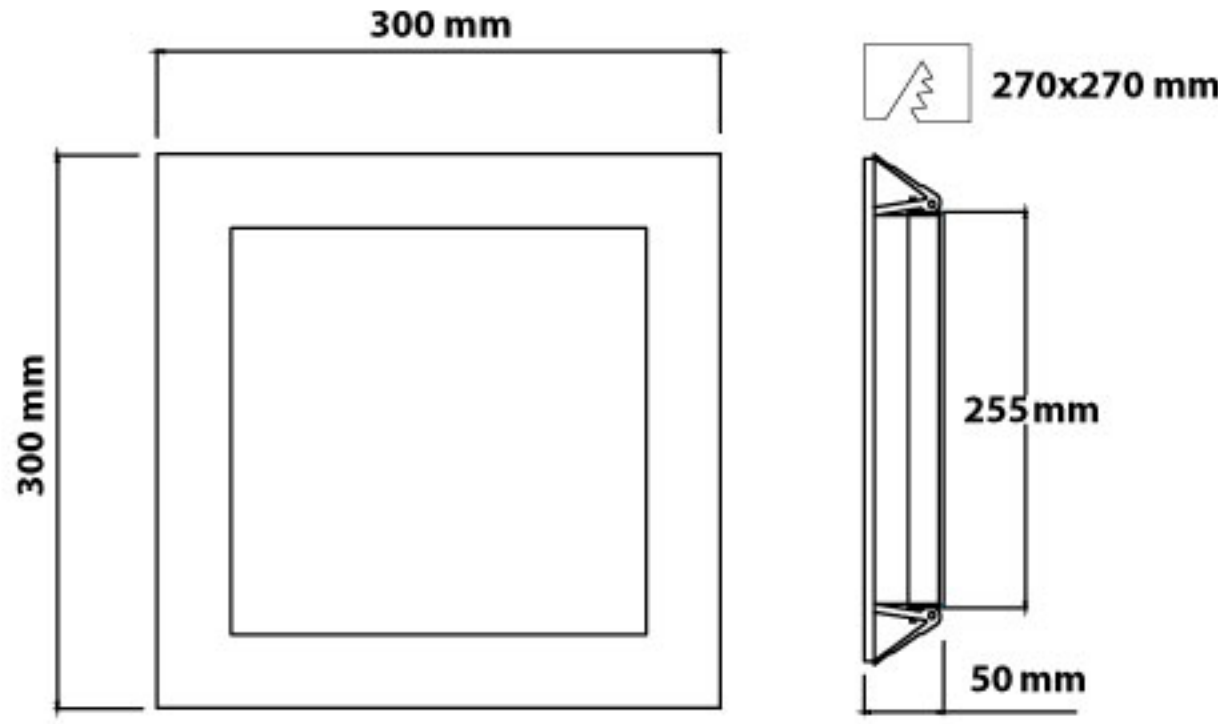

WEZEN

ALÇIPAN TAVAN ARMATÜRÜ
CEILING RECESSED LUMINAİRE
30X30

Teknik Özellikler

Gövde	: DKP Sac Gövde
Tüketim	: 15 W
Renk Sıcaklığı	: 3000/4000/6500 K
Optik	: Opal Difüzör
Işık Kaynağı	: SMD LED
Giriş Gerilimi	: 220-240V AC 50/60 Hz
CRI	: >80
IP Sınıfı	: IP54

Technical Specifications

Body	: DKP Sheet
Power	: 15 W
Color Temperature	: 3000/4000/6500 K
Optic	: Opal Diffuser
Light Source	: SMD LED
Input Voltage	: 220-240V AC 50/60 Hz
CRI	: >80
IP Class	: IP54

Ek Özellikler

■ RAL 9006 ■ RAL 9010 □ RAL 9016

Kullanım Alanları

Ofis, Mağaza, Okul, Hastane, Alışveriş Merkezleri

Areas Of Usage

Office, Shop, School, Hospital, Shopping Centers

Fotometrik Veri / Photometric Data

Ürün Kodu / Model No	BLİ7-030-015XX
Ürün Tanımı / Description	WEZEN-3030-15W
Güç Tüketimi / Power Consumption	15 W
Çalışma Sıcaklığı / Operating Temperature Range (t _a)	-25 +45
Işık Akısı (lm) / Luminous Flux (lm)	1800
Ağırlık (kg) / Weight (kg)	1,25