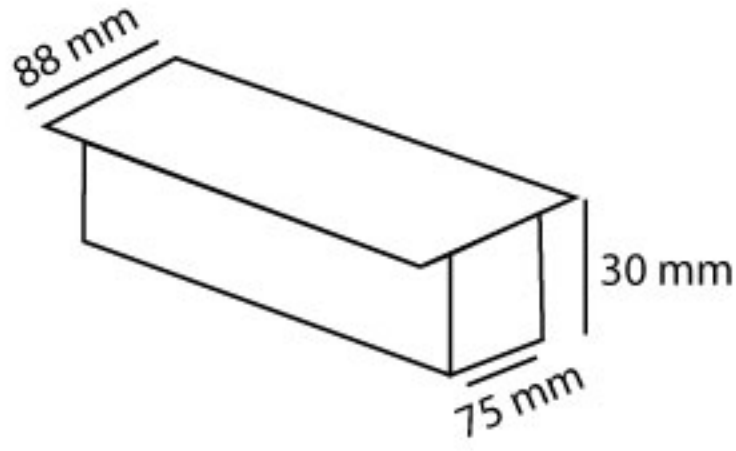

ZUBAN

GÖMME ARMATÜR
BUILT-IN FIXTURE

Ek Özellikler

- DALI Uyumu
- Acil Aydınlatma Kiti (1 saat süreli)
- Acil Aydınlatma Kiti (3 saat süreli)
- Dim Edilebilir 1-10 V

Additional Features

- DALI Compliance
- Emergency Lighting Kit (for 1 hour)
- Emergency Lighting Kit (for 3 hours)
- Can Be Dimmed 1-10 V

Kullanım Alanları

Ofis, Okul, Mağaza,
Otel

Areas Of Usage

Offices, Schools, Shops,
Hotel

Teknik Özellikler

Gövde	: Alüminyum Profil
Tüketim	: 30 W
Optik	: Opal Difüzör
Giriş Gerilimi	: 220V AC 50 Hz
CRI	: >80
IP Sınıfı	: 40

Technical Specifications

Body	: Aluminum Extrusion
Power	: 30 W
Optic	: Opal Diffuser
Input Voltage	: 220V AC 50 Hz
CRI	: <80
IP Class	: 40

Ürün Kodu / Model No	BLİ-085-030XX
Ürün Tanımı / Description	ZUBAN-SA-30 W
Güç Tüketimi / Power	30 W
Boy / Size	1000 mm
Çalışma Sıcaklığı Operating Temperature Range (t _a)	-20 +50
Ağırlık (kg) / Weight (kg)	1,4 kg